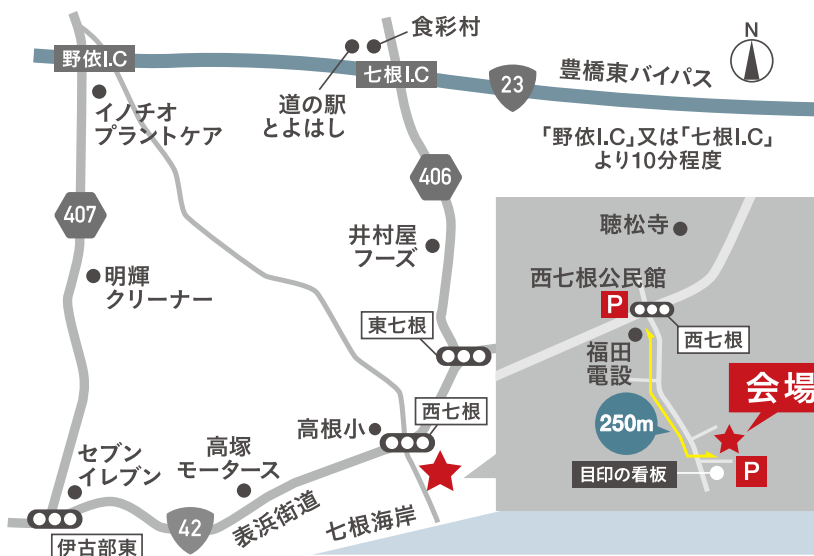

雨天決行

- ・大雨の場合、さつまいもほりのみ中止。
- ・トイレは数が限られております。ご配慮をお願いいたします。
- ・駐車場は当日、係りの者がご案内いたします。

レジャーシート持込OK!

芝生広場でピクニック気分を♪

Google MAP
はコチラ

豊橋市西七根町
東浜辺37

住む人の気持ちと命を大切にしています。

株式会社 野川建設